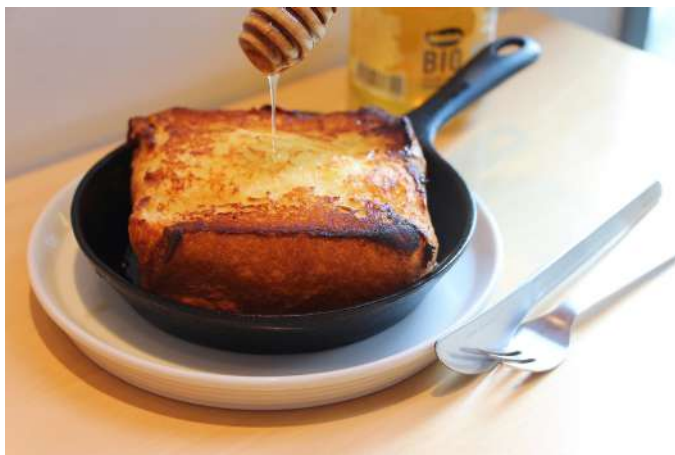

DESSERT MENU

15:00 - 17:30

鉄板フレンチトースト French Toast

当店人気のムーを使用しアパレイユにじっくり浸し15分かけて焼きあげます。

外はカリッと中はトロッと仕上がります。

お好みでアイストッピングがオススメです。

セット Set ¥1,300

単品 Single Item ¥1,000

アイス Ice Cream On Top ¥150

パンとエスプレッソと Bread Espresso &

ムーをこんがりトーストしバニラアイス、キャラメリゼしたクルミをトッピング。

自家製エスプレッソソースをかけて甘味と苦味のバランスをとりました。

セット Set ¥1,100

単品 Single Item ¥800

- Set drink -

エスプレッソ

Espresso

アイスコーヒー

Ice Coffee

アメリカーノ (Hot or Iced)

Americano

ミルク (Hot or Iced)

Milk

紅茶 (Hot or Iced)

Tea

↓下記より茶葉をお選び下さい

・イングリッシュブレックファースト

English Breakfast

・ホワイトジャスミン

Jasmin

・ルイボス

Rooibos

オレンジジュース

Orange juice

アップルジュース

Apple juice

ジンジャーエール(甘口)

Ginger ale (Sweet)

コーラ

Coke

+ ¥200

カフェラテ (Hot or Iced)

Cafe Latte

カプチーノ (Hot or Iced)

Cappuccino

マキアート (Hot)

Macchiato

+ ¥250

ソイラテ (Hot or Iced)

Soy Latte

+ ¥500

お好きなドリンク

Choose Your Favorite Drink