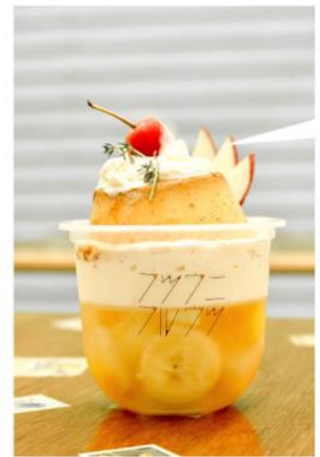

【ナンゴクプリンアラモード】

Tropical
pudding a la mode

マンゴー、バナナ、パイナップル
Mango, Banana, Pineapple

レモネード

¥500-

..... ホット / お水割り / ソーダ割り

紅茶

¥500-

..... 【アップルピーチ】 ホット / アイス

【ジャスミン】 ホット / アイス